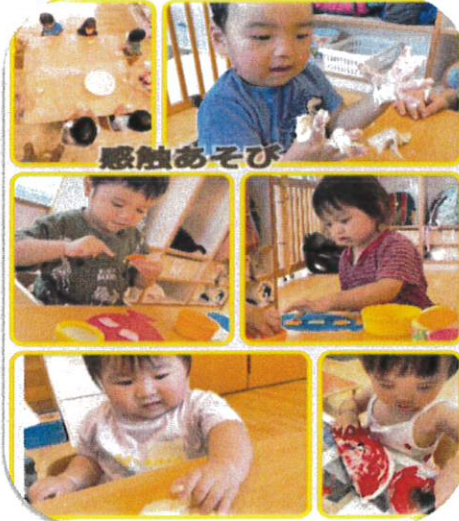

8月

(株)エルサーフ保育事業部

NO.5 (城間)

エルキッズうらそえ保育園

住所：浦添市沢岬1119-1

☎：098-975-5155

8月は大型台風の影響で、お外に出られない日が続きました。そんな時はお部屋で、トランポリン・トンネル・足の裏で色々な刺激が味わえるような教材を使って、身体を使ったあそびや、変化する素材(小麦粉・片栗粉・絵の具)などで手指を使えるようなあそびを楽しみましたよ(^^)

晴れの日は大好きなお散歩に行き、探索活動を楽しんだり、プールあそびの中で、全身を使い身も心も開放しながら素敵な笑顔を見せてくれます。

0歳児の女の子
ブロックを片手に
「ピッピッ」
そのあと耳にあ
て・・・

保育士はその姿を受け止め、すかさず「もしもし00ちゃんですか」と電話ごっこに展開すると、ニコッと笑顔(^^)♪

お友達と一緒に
楽しいね♡

- ### 8月行事
- 11日→山の日(休園)
 - 18日→避難訓練
 - 25日→お誕生日会
 - 28日~30日→旧盆
 - 30日→お弁当会
 - ☽ 木曜日→えいごであそぼう
 - ☽ 火→リトミック