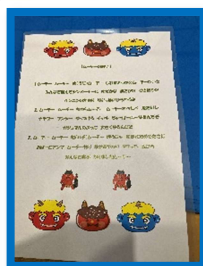

芋団子(ムーチー)作りの様子

【文化の継承】を大切に！！

沖縄の伝統文化「ムーチー作り」は大変親しまれている行事の一つで、エルキッズうらそえ保育園でも、子ども達の健康を願い「泣き虫鬼・おこりんぼ鬼・いじわる鬼」などを退治しようと、みたてつり遊びの中で芋団子ムーチー作りをしました。

2月行事

- 3日(月)・・・節分の日
- 8日(土)・・・職員研修・会議
- 11日(火)・・・建国記念日
- 20日(木)・・・避難訓練
- 23日(日)・・・天王誕生日
- 24日(月)振替休日
- 28日(金)・・・お誕生日会
  お弁当会

★毎週火曜日・・・リトミック
★毎週木曜日・・・英語であそぼう